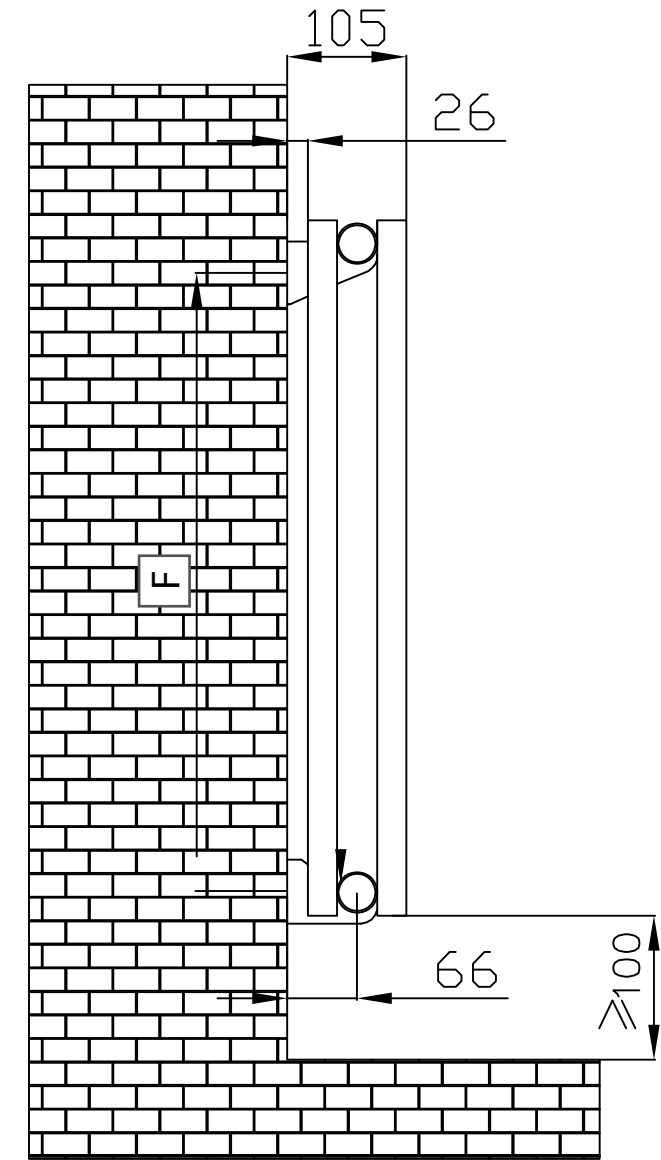

ALL MEASUREMENTS ARE IN MILLIMETRES MANUFACTURED FROM ALUMINIUM

Front View

Side View

Top View

PRODUCT CODE	HEIGHT (H)	LENGTH (L)	DEPTH (D)	COLLECTOR TUBE CENTRES	BRACKET CENTRES	
	mm	mm	mm		(F) mm	(S) mm
SD608	600	475	79	556	531	354
SD610	600	593	79	556	531	472
SD612	600	711	79	556	531	590
SD614	600	829	79	556	531	708
SD616	600	947	79	556	531	826
SD618	600	1065	79	556	531	944
SD620	600	1183	79	556	531	1062
SD622	600	1301	79	556	531	1180
SD624	600	1419	79	556	531	1298
SD626	600	1537	79	556	531	1416
SD628	600	1655	79	556	531	1534