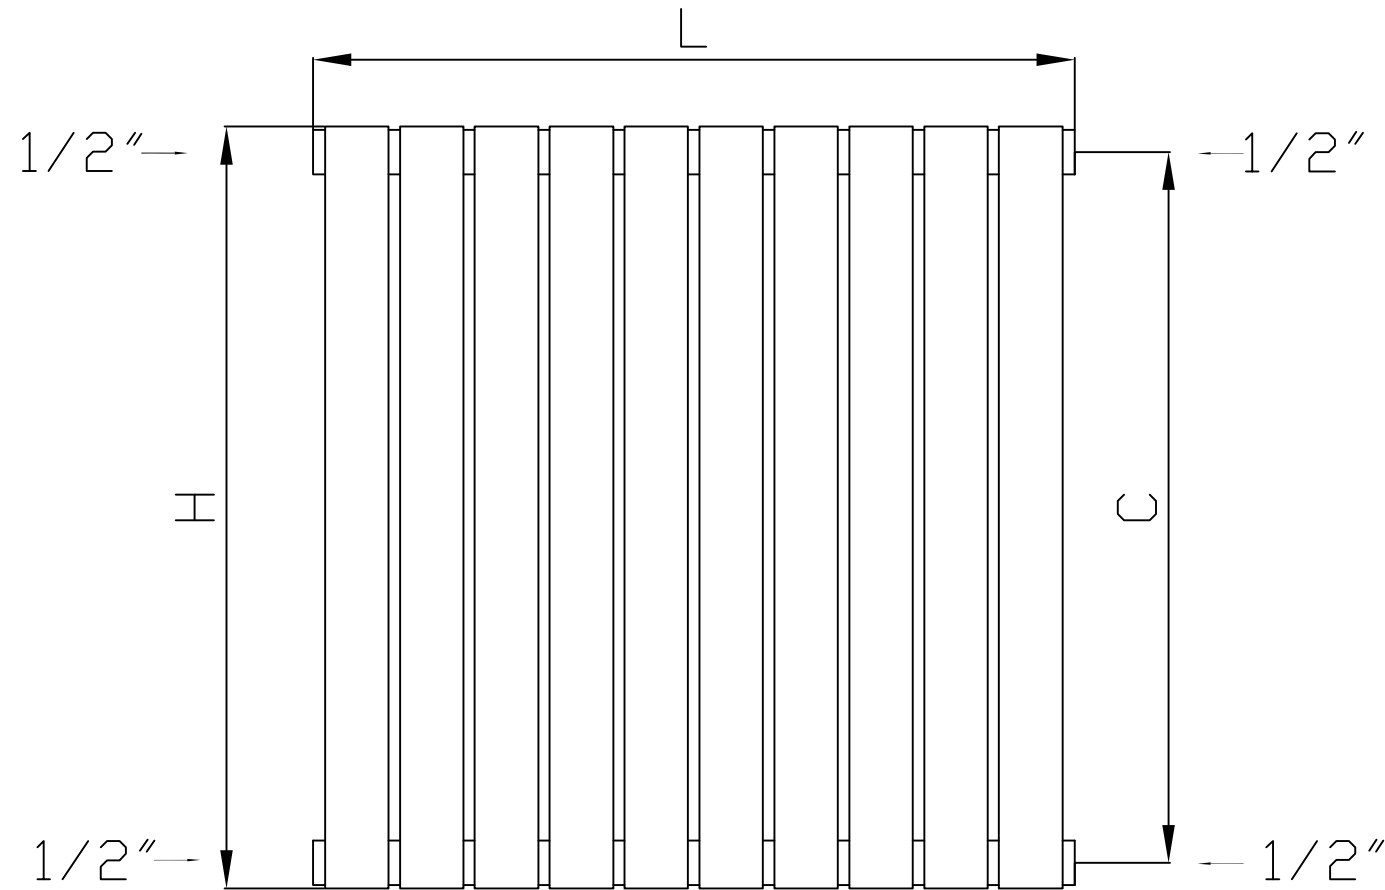

ALL MEASUREMENTS ARE IN MILLIMETRES MANUFACTURED FROM ALUMINIUM

Front View

Side View

Top View

PRODUCT CODE	HEIGHT (H)	LENGTH (L)	DEPTH (D)	COLLECTOR TUBE CENTRES	BRACKET CENTRES	
	mm	mm	mm		(F) mm	(S) mm
SD608	600	475	79	556	531	354
SD610	600	593	79	556	531	472
SD612	600	711	79	556	531	590
SD614	600	829	79	556	531	708
SD616	600	947	79	556	531	826
SD618	600	1065	79	556	531	944
SD620	600	1183	79	556	531	1062
SD622	600	1301	79	556	531	1180
SD624	600	1419	79	556	531	1298
SD626	600	1537	79	556	531	1416
SD628	600	1655	79	556	531	1534