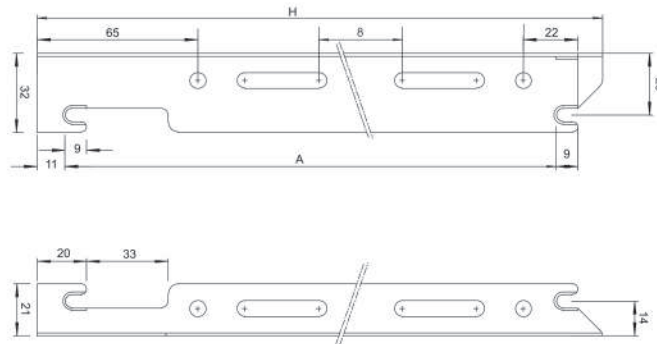

Technical Information

Concealed Wall Brackets 200, 300, 400, 500, 600, 700, 900mm

Height	H	A	B
200	75	55	-
300	185	155	-
400	285	255	90
500	385	355	190
600	485	455	290
700	585	555	390
900	785	755	590

L (mm)	A (mm)		B (mm)		Set of Lugs
	SF	HF-DT-TS	SF	HF-DT-TS	
400	166	134	117	133	2
500	200	234	150	133	2
600	300	334	150	133	2
700	400	434	150	133	2
800	500	534	150	133	2
900	600	634	150	133	2
1000	700	734	150	133	2
1100	800	834	150	133	2
1200	900	934	150	133	2
1400	1100	1134	150	133	2
1600	1300	1334	150	133	2
1800	767	767	150	133	3
2000	867	867	150	133	3
2200	967	967	150	133	3
2400	1067	1067	150	133	3
2600	1167	1167	150	133	3
2700	1217	1217	150	133	3
2800	1267	1267	150	133	3
3000	1367	1367	150	133	3

Water Content and weight per metre length:										
Height	Length		Single - SF		Single Plus - HF		Triple - TS			
	Inch	mm	Litres	Kg	Litres	Kg	Litres	Kg		
7.8	200						2.72	12.22	4.00	18.62
11.8	300		1.41	8.11	3.30	14.04	3.39	15.60	5.10	23.30
15.7	400		1.95	11.23	4.20	19.45	4.29	21.74	6.36	32.55
19.7	500		2.46	13.73	5.10	23.71	5.19	26.62	7.62	39.83
23.6	600		3.00	16.85	5.79	29.02	5.91	32.76	8.91	49.09
27.6	700		3.51	18.82	6.66	32.14	6.81	36.50	10.17	54.70
35.4	900		4.11	24.13	7.65	41.18	7.80	47.32	12.00	90.93

ΔT50: Based on mean water temperature of 70C (75C inlet, 65C outlet, 20C room)

ΔT60: Based on mean water temperature of 80C (90C inlet, 70C outlet, 20C room)

Price list for Accessories and Valves available separately