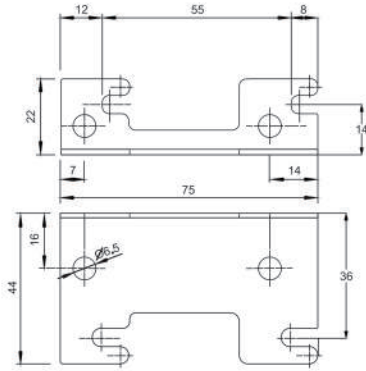

Technical Information

Concealed Wall Brackets 200, 300, 400, 500, 600, 700, 900mm

Height	H	A	B
200	75	55	-
300	185	155	-
400	285	255	90
500	385	355	190
600	485	455	290
700	585	555	390
900	785	755	590

L (mm)	A (mm)		B (mm)		Set of Lugs
	SF	HF-DT-TS	SF	HF-DT-TS	
400	166	134	117	133	2
500	200	234	150	133	2
600	300	334	150	133	2
700	400	434	150	133	2
800	500	534	150	133	2
900	600	634	150	133	2
1000	700	734	150	133	2
1100	800	834	150	133	2
1200	900	934	150	133	2
1400	1100	1134	150	133	2
1600	1300	1334	150	133	2
1800	767	767	150	133	3
2000	867	867	150	133	3
2200	967	967	150	133	3
2400	1067	1067	150	133	3
2600	1167	1167	150	133	3
2700	1217	1217	150	133	3
2800	1267	1267	150	133	3
3000	1367	1367	150	133	3

Water Content and weight per metre length:										
Height	Length		Single - SF		Single Plus - HF		Triple - TS			
	Inch	mm	Litres	Kg	Litres	Kg	Litres	Kg		
7.8	200						2.72	12.22	4.00	18.62
11.8	300		1.41	8.11	3.30	14.04	3.39	15.60	5.10	23.30
15.7	400		1.95	11.23	4.20	19.45	4.29	21.74	6.36	32.55
19.7	500		2.46	13.73	5.10	23.71	5.19	26.62	7.62	39.83
23.6	600		3.00	16.85	5.79	29.02	5.91	32.76	8.91	49.09
27.6	700		3.51	18.82	6.66	32.14	6.81	36.50	10.17	54.70
35.4	900		4.11	24.13	7.65	41.18	7.80	47.32	12.00	90.93

ΔT50: Based on mean water temperature of 70C (75C inlet, 65C outlet, 20C room)

ΔT60: Based on mean water temperature of 80C (90C inlet, 70C outlet, 20C room)

Price list for Accessories and Valves available separately