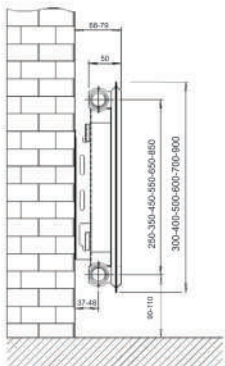

Technical Information

Concealed Wall Brackets 200, 300, 400, 500, 600, 700, 900mm

Height	H	A	B
200	75	55	-
300	185	155	-
400	285	255	90
500	385	355	190
600	485	455	290
700	585	555	390
900	785	755	590

L (mm)	A (mm)		B (mm)		Set of Lugs
	SF	HF-DT-TS	SF	HF-DT-TS	
400	166	134	117	133	2
500	200	234	150	133	2
600	300	334	150	133	2
700	400	434	150	133	2
800	500	534	150	133	2
900	600	634	150	133	2
1000	700	734	150	133	2
1100	800	834	150	133	2
1200	900	934	150	133	2
1400	1100	1134	150	133	2
1600	1300	1334	150	133	2
1800	767	767	150	133	3
2000	867	867	150	133	3
2200	967	967	150	133	3
2400	1067	1067	150	133	3
2600	1167	1167	150	133	3
2700	1217	1217	150	133	3
2800	1267	1267	150	133	3
3000	1367	1367	150	133	3

Water Content and weight per metre length:										
Height	Length		Single - SF		Single Plus - HF		Triple - TS			
	Inch	mm	Litres	Kg	Litres	Kg	Litres	Kg		
7.8	200						2.72	12.22	4.00	18.62
11.8	300		1.41	8.11	3.30	14.04	3.39	15.60	5.10	23.30
15.7	400		1.95	11.23	4.20	19.45	4.29	21.74	6.36	32.55
19.7	500		2.46	13.73	5.10	23.71	5.19	26.62	7.62	39.83
23.6	600		3.00	16.85	5.79	29.02	5.91	32.76	8.91	49.09
27.6	700		3.51	18.82	6.66	32.14	6.81	36.50	10.17	54.70
35.4	900		4.11	24.13	7.65	41.18	7.80	47.32	12.00	90.93