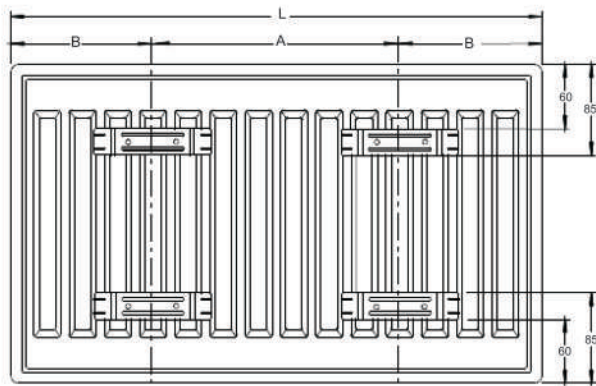

Technical Information

Concealed Wall Brackets 200, 300, 400, 500, 600, 700, 900mm

Height	H	A	B
200	75	55	-
300	185	155	-
400	285	255	90
500	385	355	190
600	485	455	290
700	585	555	390
900	785	755	590

L (mm)	A (mm)		B (mm)		Set of Lugs
	SF	HF-DT-TS	SF	HF-DT-TS	
400	166	134	117	133	2
500	200	234	150	133	2
600	300	334	150	133	2
700	400	434	150	133	2
800	500	534	150	133	2
900	600	634	150	133	2
1000	700	734	150	133	2
1100	800	834	150	133	2
1200	900	934	150	133	2
1400	1100	1134	150	133	2
1600	1300	1334	150	133	2
1800	767	767	150	133	3
2000	867	867	150	133	3
2200	967	967	150	133	3
2400	1067	1067	150	133	3
2600	1167	1167	150	133	3
2700	1217	1217	150	133	3
2800	1267	1267	150	133	3
3000	1367	1367	150	133	3

Water Content and weight per metre length:										
Height	Length		Single - SF		Single Plus - HF		Triple - TS			
	Inch	mm	Litres	Kg	Litres	Kg	Litres	Kg		
7.8	200						2.72	12.22	4.00	18.62
11.8	300		1.41	8.11	3.30	14.04	3.39	15.60	5.10	23.30
15.7	400		1.95	11.23	4.20	19.45	4.29	21.74	6.36	32.55
19.7	500		2.46	13.73	5.10	23.71	5.19	26.62	7.62	39.83
23.6	600		3.00	16.85	5.79	29.02	5.91	32.76	8.91	49.09
27.6	700		3.51	18.82	6.66	32.14	6.81	36.50	10.17	54.70
35.4	900		4.11	24.13	7.65	41.18	7.80	47.32	12.00	90.93

ΔT50: Based on mean water temperature of 70C (75C inlet, 65C outlet, 20C room)

ΔT60: Based on mean water temperature of 80C (90C inlet, 70C outlet, 20C room)

Price list for Accessories and Valves available separately