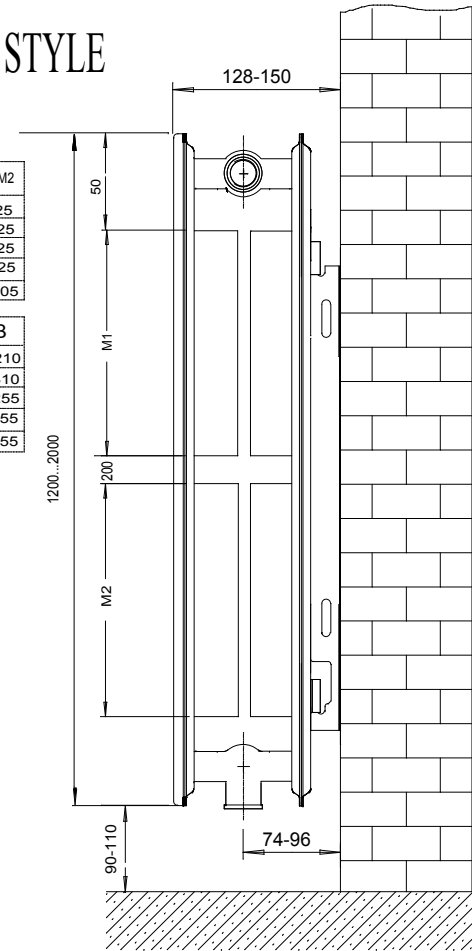

TYPE 22 VERTICAL STYLE

FRONT VIEW

| Length | M1 | M2 |
|--------|-----|-----|
| 1200 | 605 | 225 |
| 1400 | 605 | 225 |
| 1600 | 605 | 625 |
| 1800 | 805 | 625 |
| 2000 | 805 | 805 |

| Length | A | B |
|--------|-----|-----|
| 1200 | 210 | 210 |
| 1400 | 310 | 310 |
| 1600 | 255 | 255 |
| 1800 | 355 | 355 |
| 2000 | 455 | 455 |