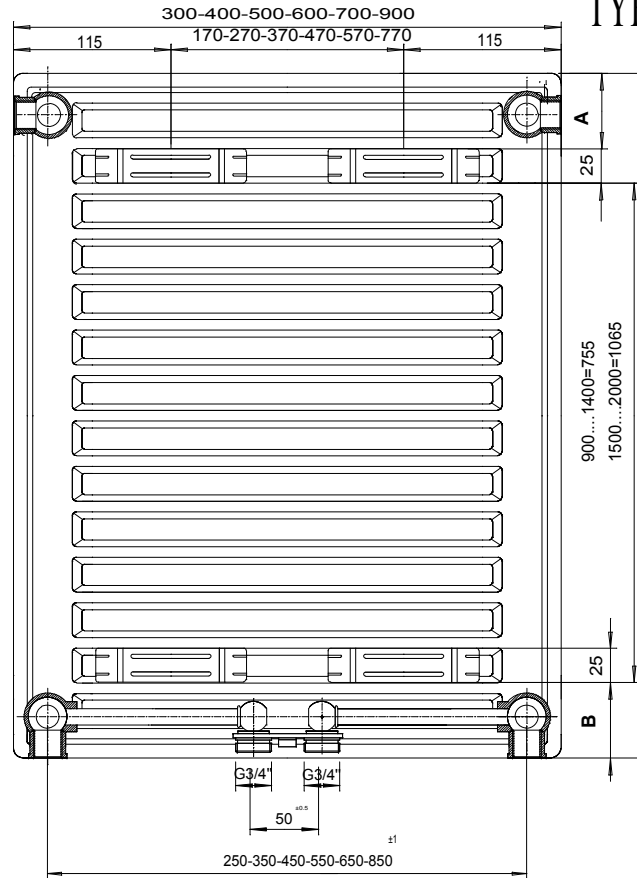

TYPE 22 VERTICAL STYLE

FRONT VIEW

| Length | M1 | M2 |
|--------|-----|-----|
| 1200 | 605 | 225 |
| 1400 | 605 | 225 |
| 1600 | 605 | 625 |
| 1800 | 805 | 625 |
| 2000 | 805 | 805 |

| Length | A | B |
|--------|-----|-----|
| 1200 | 210 | 210 |
| 1400 | 310 | 310 |
| 1600 | 255 | 255 |
| 1800 | 355 | 355 |
| 2000 | 455 | 455 |