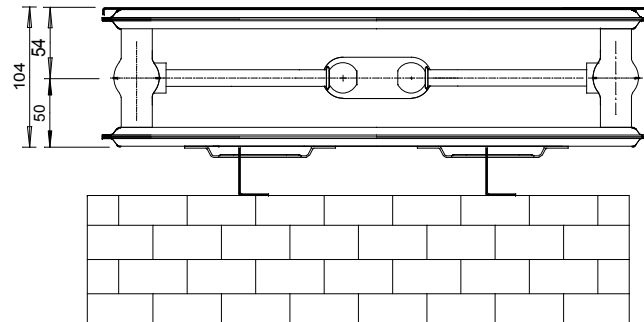

TYPE 22 VERTICAL STYLE

FRONT VIEW

| Length | M1 | M2 |
|--------|-----|-----|
| 1200 | 605 | 225 |
| 1400 | 605 | 225 |
| 1600 | 605 | 625 |
| 1800 | 805 | 625 |
| 2000 | 805 | 805 |

| Length | A | B |
|--------|-----|-----|
| 1200 | 210 | 210 |
| 1400 | 310 | 310 |
| 1600 | 255 | 255 |
| 1800 | 355 | 355 |
| 2000 | 455 | 455 |