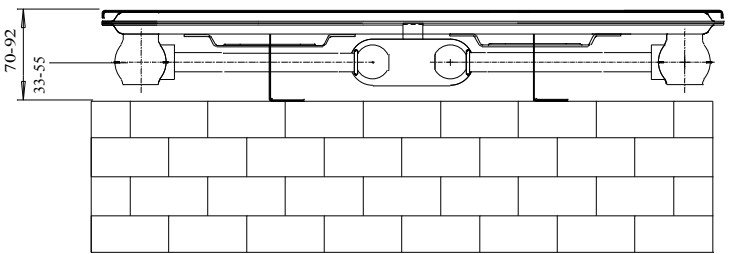

FRONT VIEW

Length	M1	M2
1200	425	425
1400	425	625
1600	625	625
1800	625	825
2000	825	825

Length	A
1200	212
1400	312
1600	245
1800	345
2000	445

ULTRAHEAT