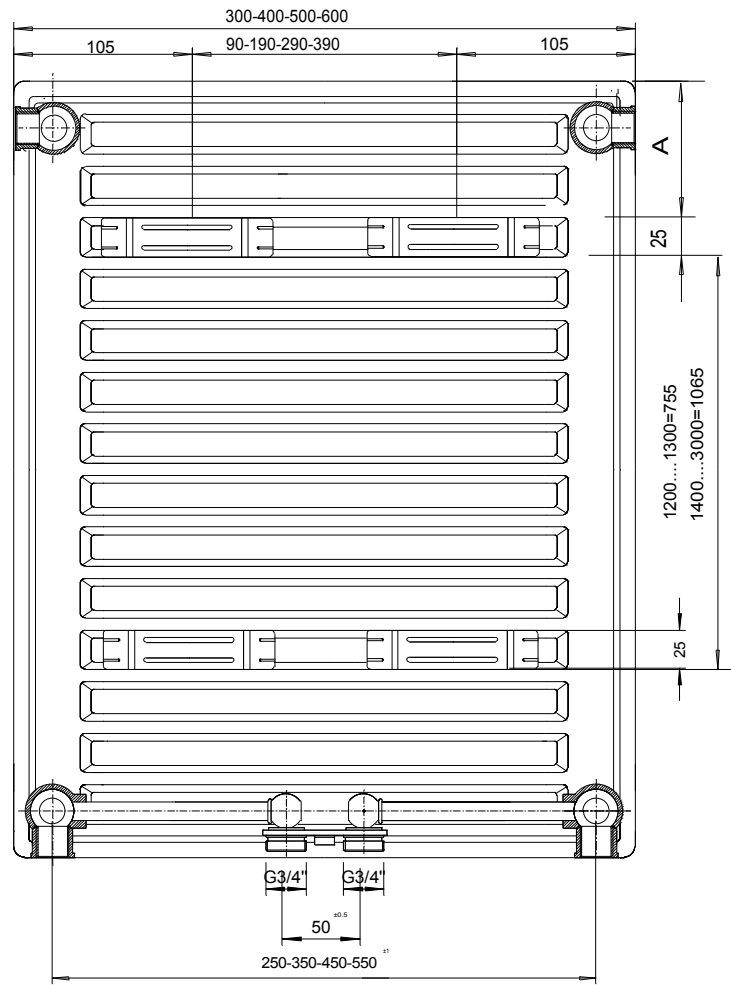

FRONT VIEW

Length	M1	M2
1200	425	425
1400	425	625
1600	625	625
1800	625	825
2000	825	825

Length	A
1200	212
1400	312
1600	245
1800	345
2000	445

ULTRAHEAT