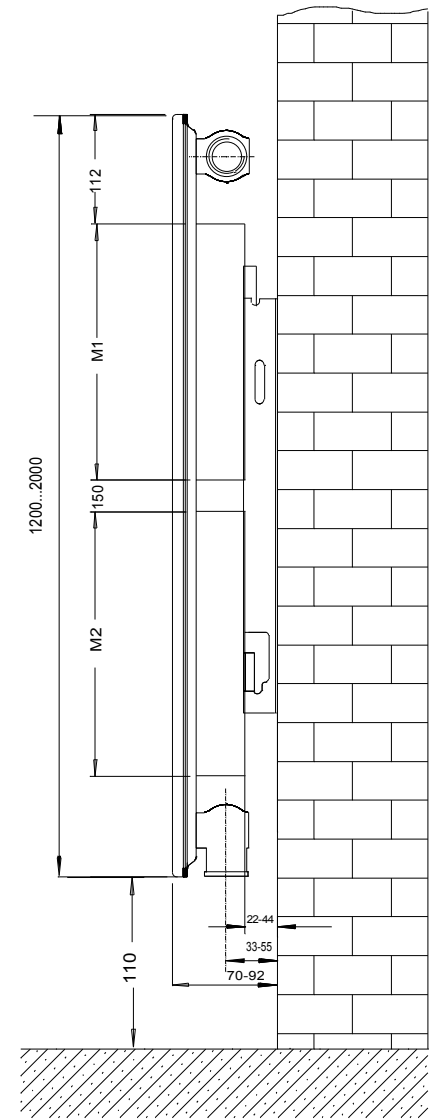

FRONT VIEW

Length	M1	M2
1200	425	425
1400	425	625
1600	625	625
1800	625	825
2000	825	825

Length	A
1200	212
1400	312
1600	245
1800	345
2000	445

ULTRAHEAT