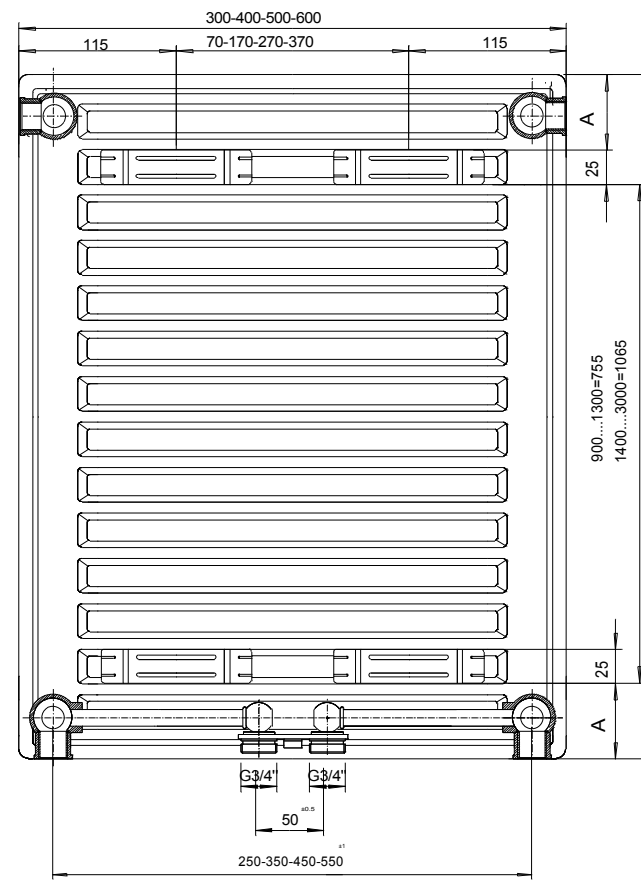

FRONT VIEW

Length	M1	M2
1200	425	425
1400	425	625
1600	625	625
1800	625	825
2000	825	825

Length	A
1200	212
1400	312
1600	245
1800	345
2000	445

ULTRAHEAT