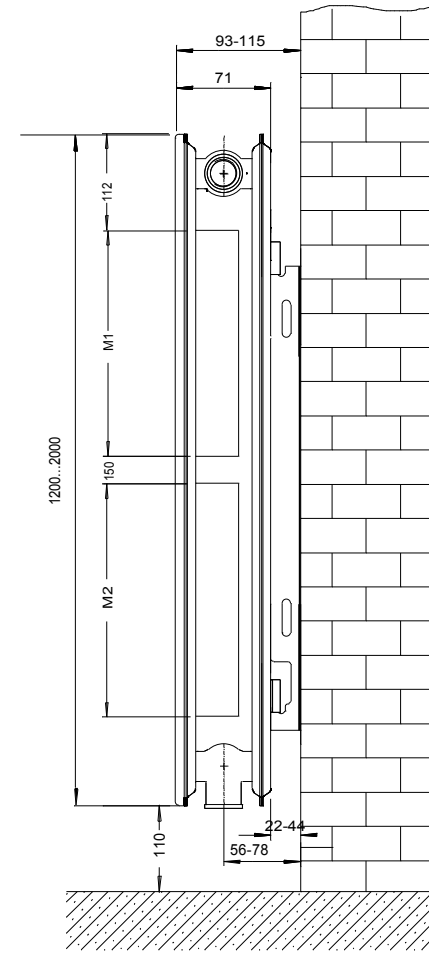

FRONT VIEW

Length	M1	M2
1200	425	425
1400	425	625
1600	625	625
1800	625	825
2000	825	825

Length	A
1200	212
1400	312
1600	245
1800	345
2000	445

ULTRAHEAT