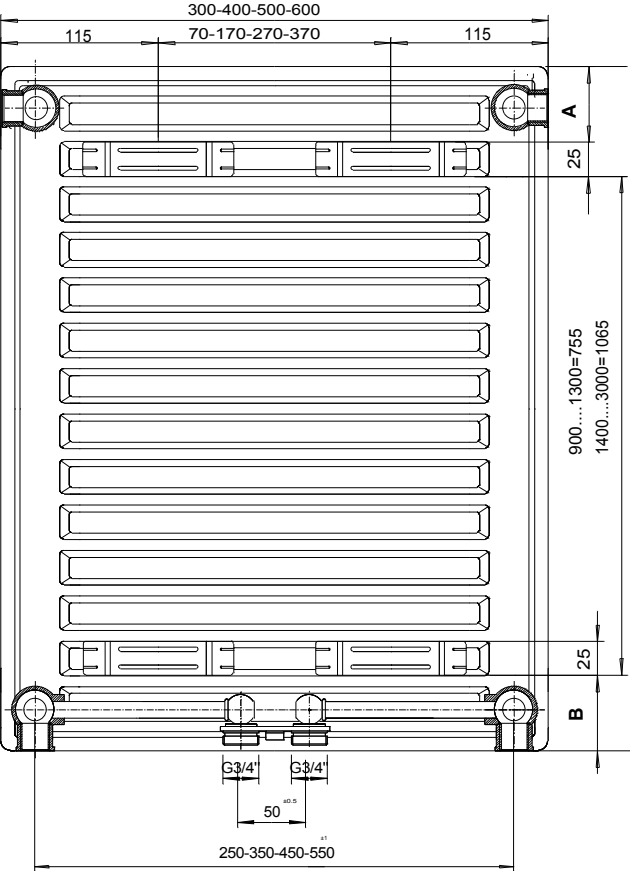

TYPE 22 VERTICAL PLANAL

FRONT VIEW

Length	M1	M2
1200	605	205
1400	605	425
1600	605	625
1800	805	625
2000	805	805

Length	A	B
1200	210	210
1400	310	310
1600	255	255
1800	355	355
2000	455	455

ULTRAHEAT