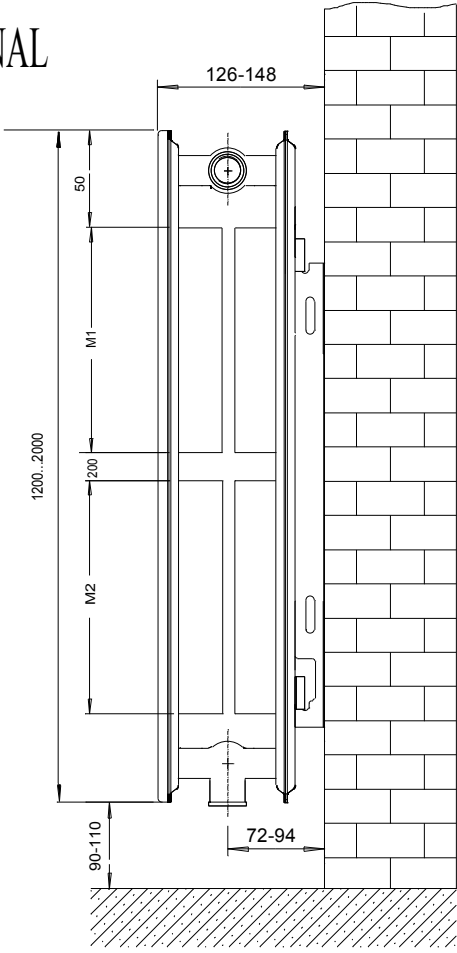

TYPE 22 VERTICAL PLANAL

FRONT VIEW

Length	M1	M2
1200	605	205
1400	605	425
1600	605	625
1800	805	625
2000	805	805

Length	A	B
1200	210	210
1400	310	310
1600	255	255
1800	355	355
2000	455	455

ULTRAHEAT