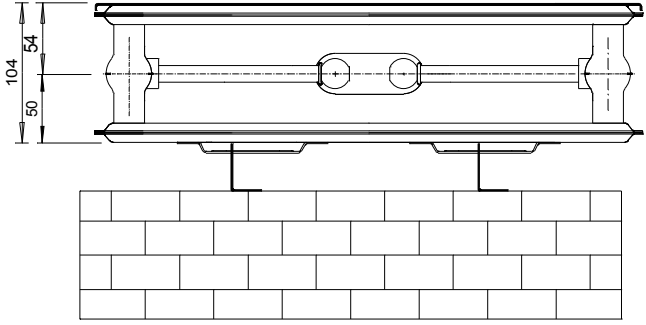

TYPE 22 VERTICAL PLANAL

FRONT VIEW

Length	M1	M2
1200	605	205
1400	605	425
1600	605	625
1800	805	625
2000	805	805

Length	A	B
1200	210	210
1400	310	310
1600	255	255
1800	355	355
2000	455	455

ULTRAHEAT