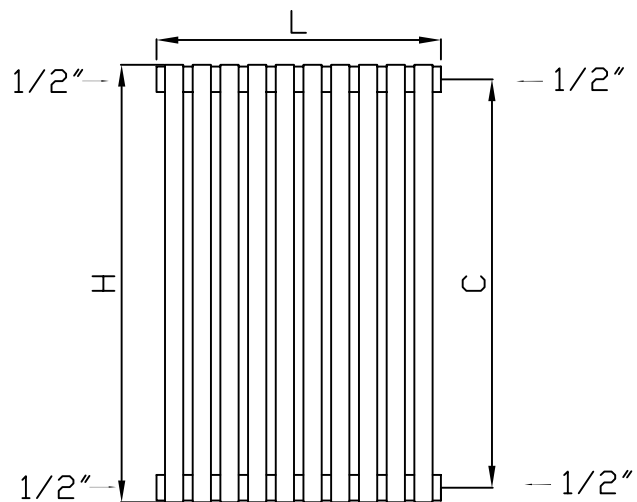

KLON D

klon Double Horizontal

Front View

Top View

Side View

Product code	Height	Length	Depth	Collector tube centres	Bracket Centres	
	H	L	D	C	F	S
	mm	mm	mm	mm	mm	mm
KD410	420	383	87	376	351	228
KD414	420	535	87	376	351	380
KD416	420	611	87	376	351	456
KD422	420	839	87	376	351	684
KD428	420	1067	87	376	351	912
KD432	420	1219	87	376	351	1064
KD436	420	1371	87	376	351	1216
KD442	420	1599	87	376	351	1444
KD448	420	1827	87	376	351	1672
KD454	420	2055	87	376	351	1900
KD610	600	383	87	556	531	228
KD614	600	535	87	556	531	380
KD616	600	611	87	556	531	456
KD622	600	839	87	556	531	684
KD628	600	1067	87	556	531	912
KD632	600	1219	87	556	531	1064
KD636	600	1371	87	556	531	1216
KD642	600	1599	87	556	531	1444
KD648	600	1827	87	556	531	1672
KD654	600	2055	87	556	531	1900