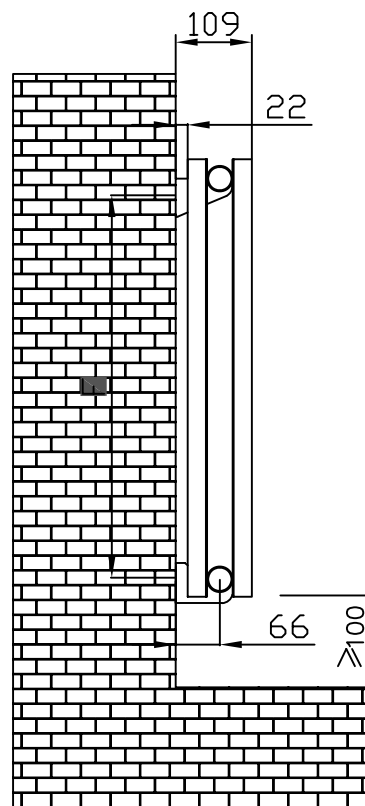

KLON D

klon Double Horizontal

Front View

Top View

Side View

Product code	Height	Length	Depth	Collector tube centres	Bracket Centres	
	H	L	D	C	F	S
	mm	mm	mm	mm	mm	mm
KD410	420	383	87	376	351	228
KD414	420	535	87	376	351	380
KD416	420	611	87	376	351	456
KD422	420	839	87	376	351	684
KD428	420	1067	87	376	351	912
KD432	420	1219	87	376	351	1064
KD436	420	1371	87	376	351	1216
KD442	420	1599	87	376	351	1444
KD448	420	1827	87	376	351	1672
KD454	420	2055	87	376	351	1900
KD610	600	383	87	556	531	228
KD614	600	535	87	556	531	380
KD616	600	611	87	556	531	456
KD622	600	839	87	556	531	684
KD628	600	1067	87	556	531	912
KD632	600	1219	87	556	531	1064
KD636	600	1371	87	556	531	1216
KD642	600	1599	87	556	531	1444
KD648	600	1827	87	556	531	1672
KD654	600	2055	87	556	531	1900