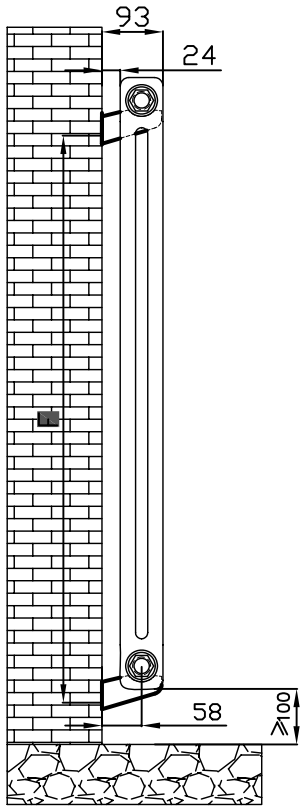

Front View

Side View

Top View

## Column 2

| Product code | Height  | Length  | Depth   | Collector tube centres | Bracket Centres |         |
|--------------|---------|---------|---------|------------------------|-----------------|---------|
|              | H<br>mm | L<br>mm | D<br>mm | C<br>mm                | F<br>mm         | S<br>mm |
| C2090610-W   | 900     | 465     | 69      | 840                    | 840             | 221     |
| C2090408-W   | 900     | 377     | 69      | 840                    | 840             | 221     |
| C2120510-W   | 1200    | 465     | 69      | 1140                   | 1140            | 221     |
| C2120408-W   | 1200    | 377     | 69      | 1140                   | 1140            | 221     |
| C2150510-W   | 1500    | 465     | 69      | 1440                   | 1440            | 221     |
| C2150408-W   | 1500    | 377     | 69      | 1440                   | 1440            | 221     |
| C2180510-W   | 1800    | 465     | 69      | 1740                   | 1740            | 221     |
| C2180408-W   | 1800    | 377     | 69      | 1740                   | 1740            | 221     |
| C2180306-W   | 1800    | 288     | 69      | 1740                   | 1740            | 133     |
| C2180204-W   | 1800    | 200     | 69      | 1740                   | 1740            | 44      |
| C2200510-W   | 2000    | 465     | 69      | 1940                   | 1940            | 221     |
| C2200408-W   | 2000    | 377     | 69      | 1940                   | 1940            | 221     |