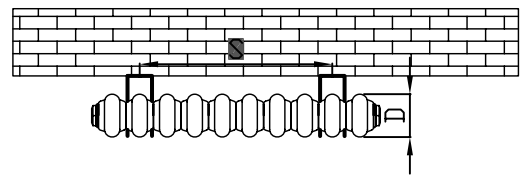

Front View

Side View

Top View

## Column 2

| Product code | Height  | Length  | Depth   | Collector tube centres | Bracket Centres |         |
|--------------|---------|---------|---------|------------------------|-----------------|---------|
|              | H<br>mm | L<br>mm | D<br>mm | C<br>mm                | F<br>mm         | S<br>mm |
| C2090610-W   | 900     | 465     | 69      | 840                    | 840             | 221     |
| C2090408-W   | 900     | 377     | 69      | 840                    | 840             | 221     |
| C2120510-W   | 1200    | 465     | 69      | 1140                   | 1140            | 221     |
| C2120408-W   | 1200    | 377     | 69      | 1140                   | 1140            | 221     |
| C2150510-W   | 1500    | 465     | 69      | 1440                   | 1440            | 221     |
| C2150408-W   | 1500    | 377     | 69      | 1440                   | 1440            | 221     |
| C2180510-W   | 1800    | 465     | 69      | 1740                   | 1740            | 221     |
| C2180408-W   | 1800    | 377     | 69      | 1740                   | 1740            | 221     |
| C2180306-W   | 1800    | 288     | 69      | 1740                   | 1740            | 133     |
| C2180204-W   | 1800    | 200     | 69      | 1740                   | 1740            | 44      |
| C2200510-W   | 2000    | 465     | 69      | 1940                   | 1940            | 221     |
| C2200408-W   | 2000    | 377     | 69      | 1940                   | 1940            | 221     |