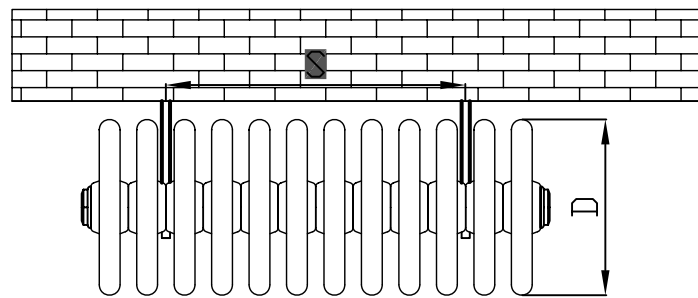

Front View

Side View

Top View

Column 6 leg

Front View

Side View

Product code	Height	Length	Depth	Bracket Centres	
	H mm	L mm	D mm	F mm	S mm
C6030919-W	300	864	220	213	576
C6031125-W	300	1130	220	213	753
C6031636-W	300	1617	220	213	1063
C6050409-W	500	421	220	413	222
C6050613-W	500	598	220	413	399
C6050716-W	500	731	220	413	532
C6050919-W	500	864	220	413	576
C6051125-W	500	1130	220	413	753
C6051636-W	500	1617	220	413	1063

Top View

Column 6