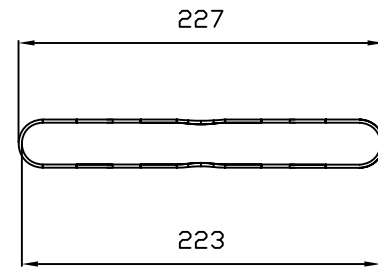

Front View

Side View

Top View

Column 6 leg

Front View

Side View

Product code	Height	Length	Depth	Bracket Centres	
	H mm	L mm	D mm	F mm	S mm
C6030919-W	300	864	220	213	576
C6031125-W	300	1130	220	213	753
C6031636-W	300	1617	220	213	1063
C6050409-W	500	421	220	413	222
C6050613-W	500	598	220	413	399
C6050716-W	500	731	220	413	532
C6050919-W	500	864	220	413	576
C6051125-W	500	1130	220	413	753
C6051636-W	500	1617	220	413	1063

Top View

Column 6