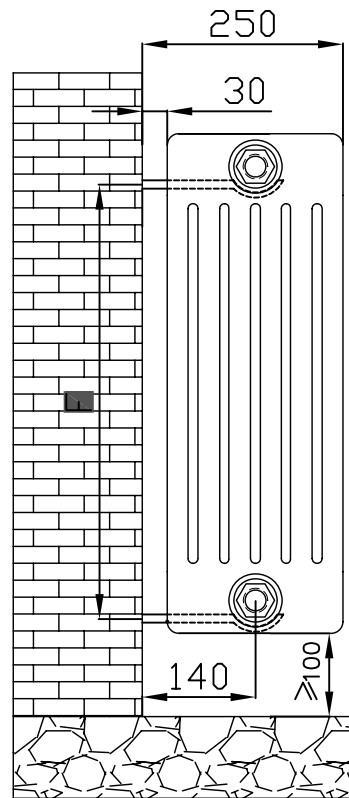

Front View

Side View

Top View

Column 6 leg

Front View

Side View

Product code	Height	Length	Depth	Bracket Centres	
	H mm	L mm	D mm	F mm	S mm
C6030919-W	300	864	220	213	576
C6031125-W	300	1130	220	213	753
C6031636-W	300	1617	220	213	1063
C6050409-W	500	421	220	413	222
C6050613-W	500	598	220	413	399
C6050716-W	500	731	220	413	532
C6050919-W	500	864	220	413	576
C6051125-W	500	1130	220	413	753
C6051636-W	500	1617	220	413	1063

Top View

Column 6