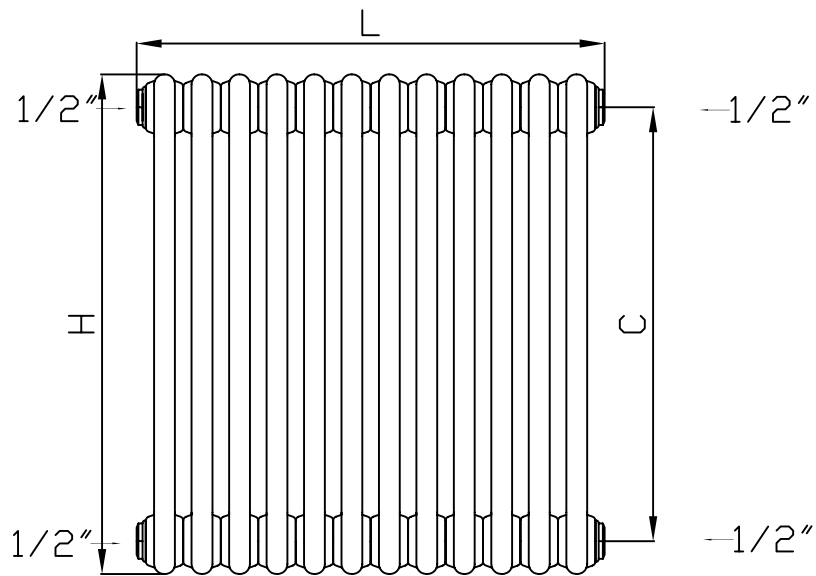

Front View

Side View

Top View

Column 6 leg

Front View

Side View

Product code	Height	Length	Depth	Bracket Centres	
	H mm	L mm	D mm	F mm	S mm
C6030919-W	300	864	220	213	576
C6031125-W	300	1130	220	213	753
C6031636-W	300	1617	220	213	1063
C6050409-W	500	421	220	413	222
C6050613-W	500	598	220	413	399
C6050716-W	500	731	220	413	532
C6050919-W	500	864	220	413	576
C6051125-W	500	1130	220	413	753
C6051636-W	500	1617	220	413	1063

Top View

Column 6